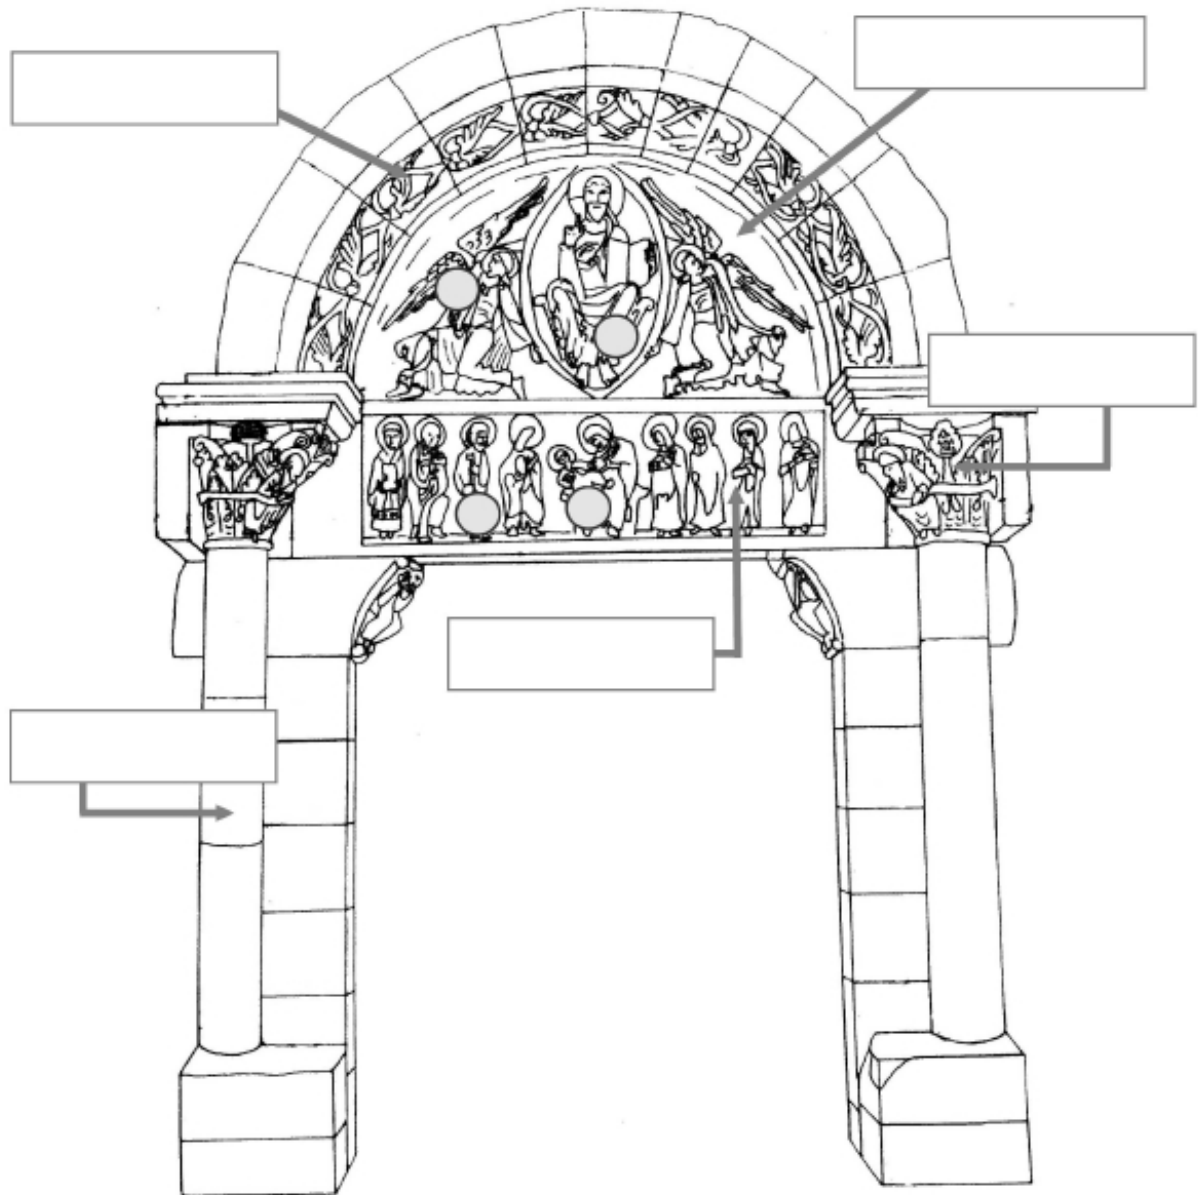

La sculpture romane :
le tympan d'Anzy-le-Duc

Replace les éléments suivants :

- Le tympan
- Le linteau
- La voussure
- Le chapiteau
- La colonne

Numérote les personnages suivants :

1. Saint Pierre
2. Un ange
3. La Vierge allaitant le Christ
4. Le Christ dans sa mandorle

FICHE D'OEUVRE

LIEU DE CONSERVATION :

TITRE :

N° D'INVENTAIRE : 2.321

TYPLOGIE :

MATIERE ET TECHNIQUE :

SUJET :

DESCRIPTION :

MODE D'ACQUISITION : Don, M. Fontenille

DATE D'ENTREE : 1900 (vers)

LIEU DE PROVENANCE :

DATATION :

DIMENSIONS : H. 260 ; L. 175 cm

ETAT DE CONSERVATION : bon état, restauré en 2003

PHOTOGRAPHIE : numérique

COMMENTAIRE : classé Monument Historique