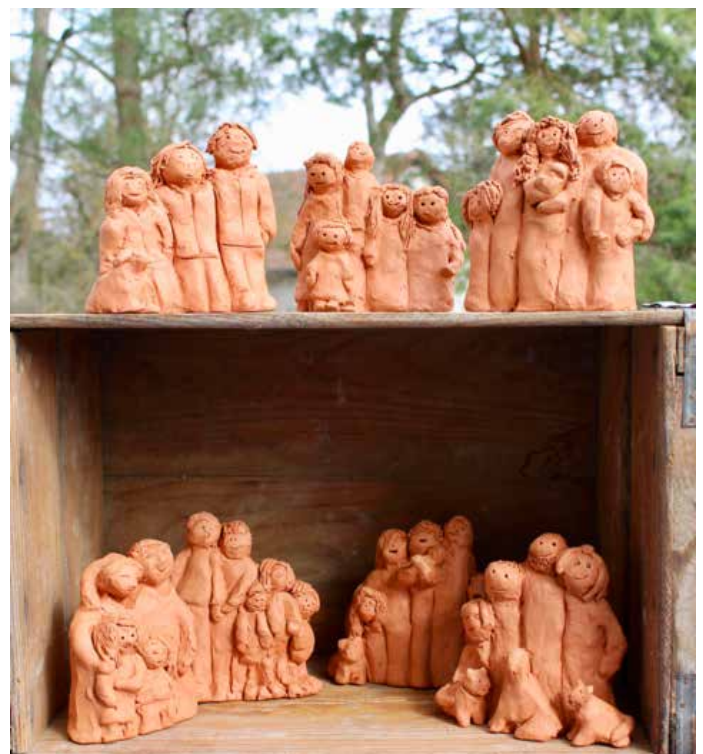

FLORENCE BAHIN

Céramiste à Paray-le-Monial depuis 2002, Florence Bahin anime des ateliers terre depuis 2003, en intervenant sur les marchés de potiers, manifestations diverses et au sein de son atelier.

Elle s'est formée à la céramique après un BTS de stylisme à Lyon en 1987, et après avoir travaillé dans le textile, dans l'aide à la personne et dans l'animation d'ateliers enfants.